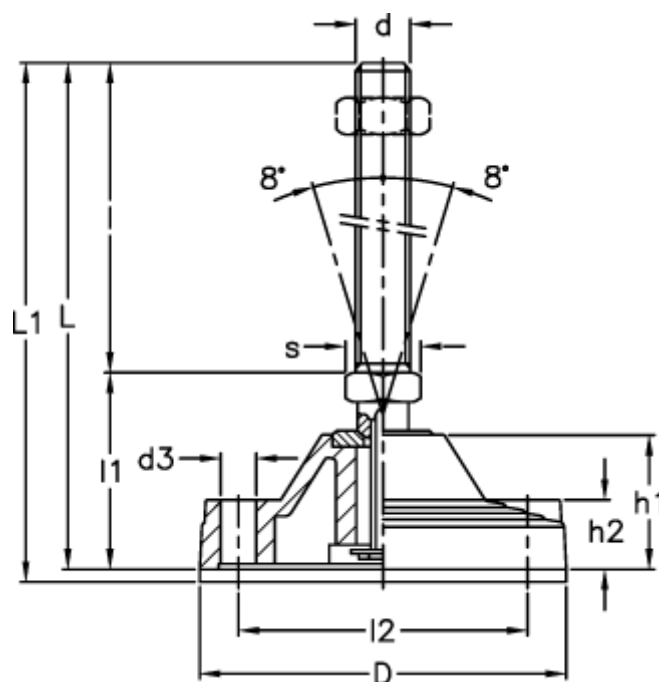

Varenummer: 2310316925  
Beskrivelse: E+G Stilleben med gummi og gevind  
LV.F-125-ACV-AS-M20x186

## Mål

d = M20	L1	= 260
D = 125	l2	= 95
d3 = 12.5	Max. belastning (N)	= 40000
h1 = 45	s	= 24
h2 = 23		
l = 186		
L = 250		
l1 = 64		